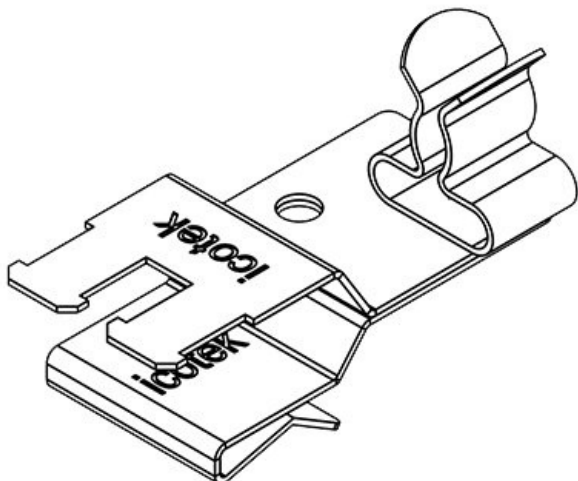

PFKZ2-A|SKL 02

Art.nr.	36781.02	Min.	3 mm
EAN	4251269303	schermdiam.	
	548	pos. 2	
Aantal	10	Max.	6 mm
Lengte	37 mm	schermdiam.	
Trektoelasting (volgens EN 62444)	1	pos. 2	
		Breedte	18 mm
		Hoogte	22 mm
Aantal schermklemm en	1	Voor min. wanddikte	1,5 mm
Voor aantal kabels	1	Voor max. wanddikte	2 mm