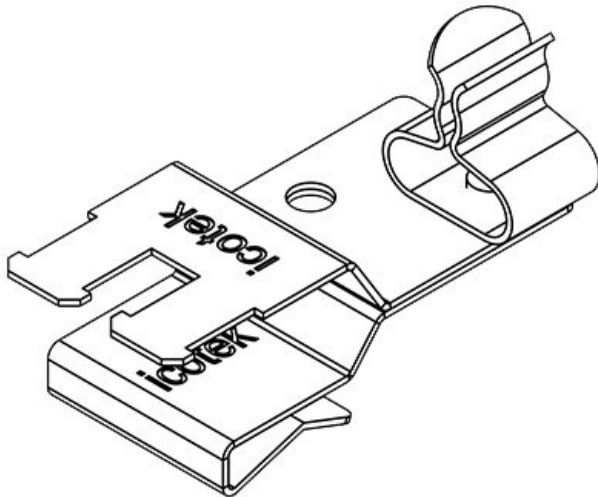

PFKZ2-B|SKL 01

Art.nr.	36785.01	Min.	1,5 mm
EAN	4251269304	schermdiam.	
	071	pos. 2	
Aantal	10	Max.	3 mm
Lengte	37 mm	schermdiam.	
Trektoelasting (volgens EN 62444)	1	pos. 2	
		Breedte	18 mm
		Hoogte	20,9 mm
Aantal schermklemm en	1	Voor min. wanddikte	2 mm
Voor aantal kabels	1	Voor max. wanddikte	3 mm