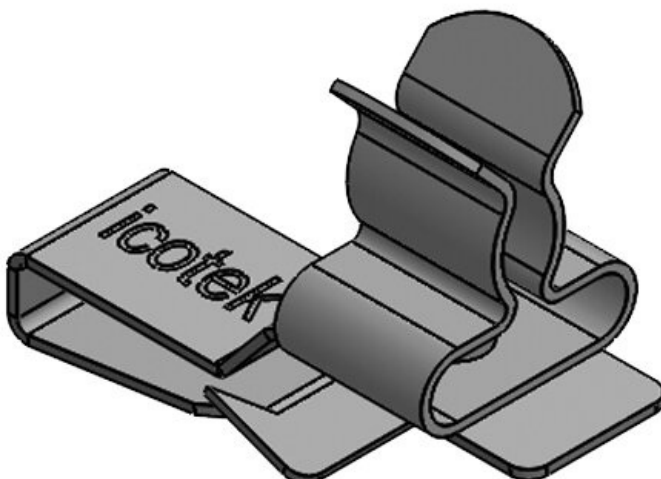

Art.nr.	36782.2	Lengte	28,5 mm
EAN	4251269303	Breedte	12 mm
	777	Hoogte	21,1 mm
Aantal	10	Voor min. wanddikte	2 mm
Aantal schermklemmen	1	Voor max. wanddikte	3 mm
Voor aantal kabels	1		
Min. schermdiam.	3 mm		
Max. schermdiam.	6 mm