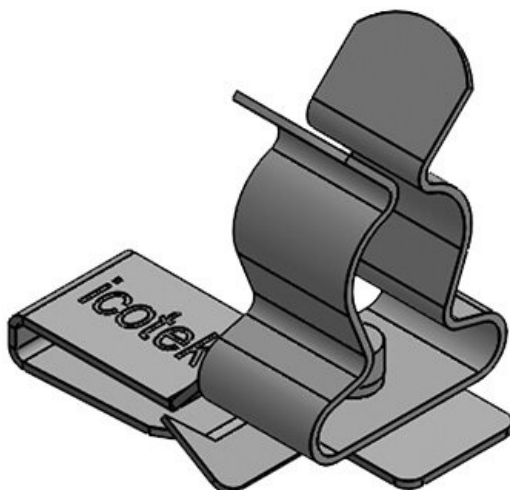

PFK-A|SKL 8-11

Art.nr.	36778.4	Lengte	28,5 mm
EAN	4251269303	Breedte	12 mm
	258	Hoogte	26,5 mm
Aantal	10	Voor min. wanddikte	1,5 mm
Aantal schermklemmen	1	Voor max. wanddikte	2 mm
Voor aantal kabels	1		
Min. schermdiam.	8 mm		
Max. schermdiam.	11 mm