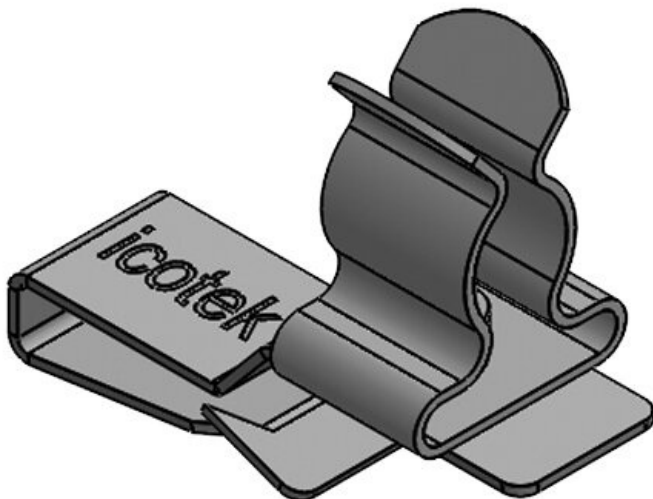

PFK-B|SKL 6-8

Art.nr.	36782.3	Lengte	28,5 mm
EAN	4251269303	Breedte	12 mm
	784	Hoogte	22,5 mm
Aantal	10	Voor min. wanddikte	2 mm
Aantal schermklemmen	1	Voor max. wanddikte	3 mm
Voor aantal kabels	1		
Min. schermdiam.	6 mm		
Max. schermdiam.	8 mm