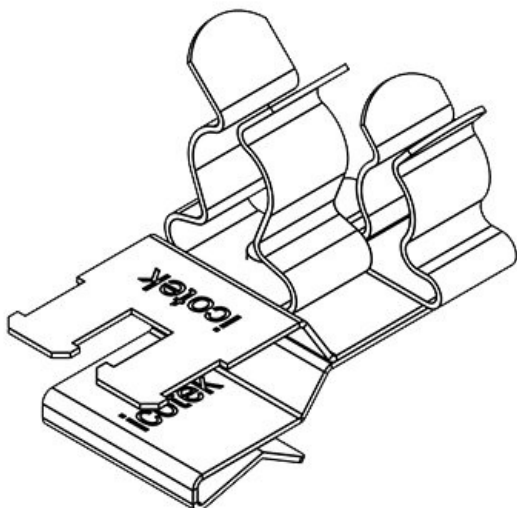

PFKZ2-A|SKL 43

Art.nr.	36781.43	Min.	8 mm
EAN	4251269303	schermdiam.	
	753	pos. 1	
Aantal	10	Max.	11 mm
Lengte	37 mm	schermdiam.	
Trektoelasting	1	pos. 1	
(volgens EN		Min.	6 mm
62444)		schermdiam.	
Aantal	2	pos. 2	
schermklemm		Max.	8 mm
en		schermdiam.	
Voor aantal	2	pos. 2	
kabels		Breedte	20 mm
		Hoogte	28,4 mm
		Voor min.	1,5 mm
		wanddikte	
		Voor max.	2 mm
		wanddikte