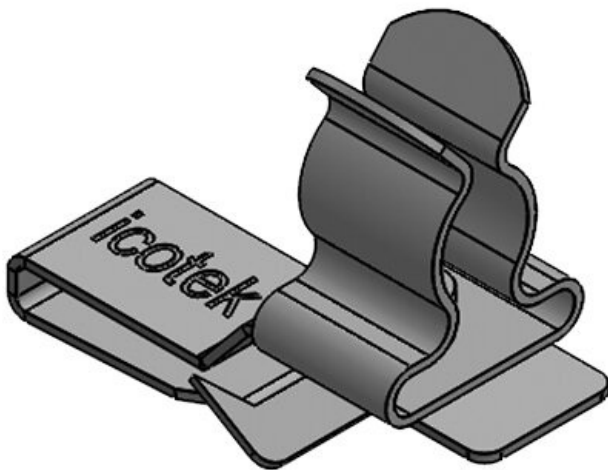

PFK-A|SKL 6-8

Art.nr.	36778.3	Lengte	28,5 mm
EAN	4251269303	Breedte	12 mm
	241	Hoogte	21,5 mm
Aantal	10	Voor min. wanddikte	1,5 mm
Aantal schermklemmen	1	Voor max. wanddikte	2 mm
Voor aantal kabels	1		
Min. schermdiam.	6 mm		
Max. schermdiam.	8 mm