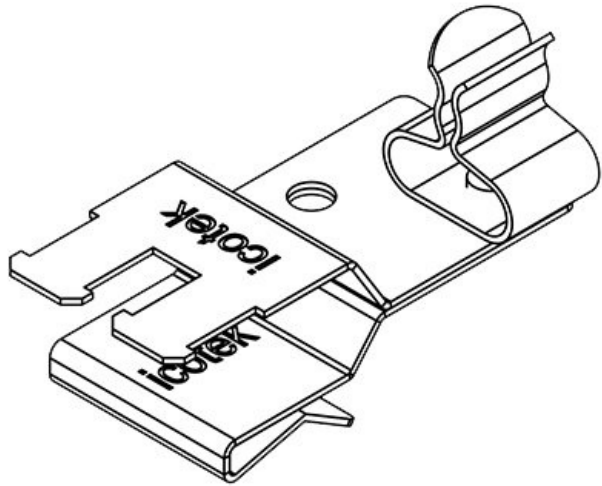

PFKZ2-A|SKL 01

Art.nr.	36781.01	Min.	1,5 mm
EAN	4251269303	schermdiam.	
	531	pos. 2	
Aantal	10	Max.	3 mm
Lengte	37 mm	schermdiam.	
Trektoelasting (volgens EN 62444)	1	pos. 2	
		Breedte	18 mm
		Hoogte	21,2 mm
Aantal schermklemm en	1	Voor min. wanddikte	1,5 mm
Voor aantal kabels	1	Voor max. wanddikte	2 mm