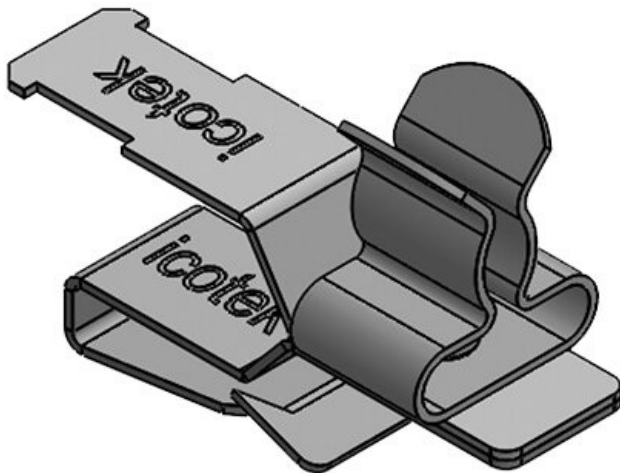

PFKZ-B|SKL 3-6

Art.nr.	36783.2	Voor aantal	1
EAN	4251269303	kabels	
	814	Min.	3 mm
Aantal	10	schermdiam.	
Aantal	1	Max.	6 mm
schermklemmen		schermdiam.	
Lengte	33 mm	Hoogte	21,6 mm
Breedte	12 mm	Voor min.	2 mm
Trektoestanding	1	wanddikte	
(volgens EN 62444)		Voor max.	3 mm
		wanddikte