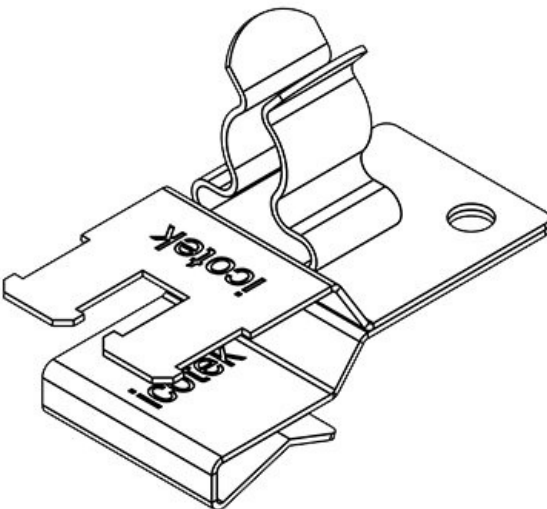

PFKZ2-B|SKL 30

Art.nr.	36785.30	Min.	6 mm
EAN	4251269304	schermdiam.	
	217	pos. 1	
Aantal	10	Max.	8 mm
Lengte	37 mm	schermdiam.	
Trektoelasting	1	pos. 1	
(volgens EN		Breedte	18 mm
62444)		Hoogte	23 mm
Aantal	1	Voor min.	2 mm
schermklemmen		wanddikte	
en		Voor max.	3 mm
Voor aantal	1	wanddikte	
kabels