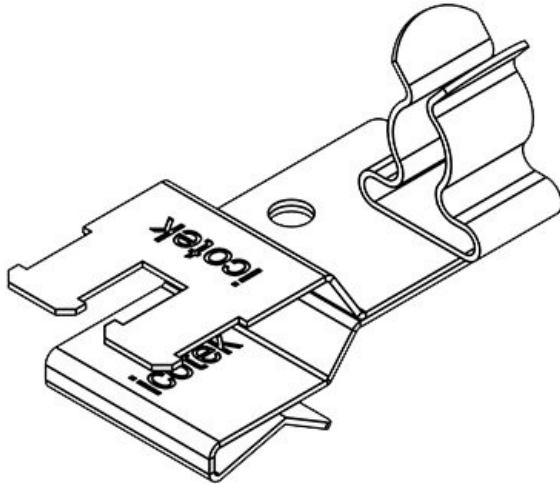

PFKZ2-A|SKL 03

Art.nr.	36781.03	Min.	6 mm
EAN	4251269303	schermdiam.	
	555	pos. 2	
Aantal	10	Max.	8 mm
Lengte	37 mm	schermdiam.	
Trektoelasting	1	pos. 2	
(volgens EN		Breedte	18 mm
62444)		Hoogte	23,4 mm
Aantal	1	Voor min.	1,5 mm
schermklemm		wanddikte	
en		Voor max.	2 mm
Voor aantal	1	wanddikte	
kabels