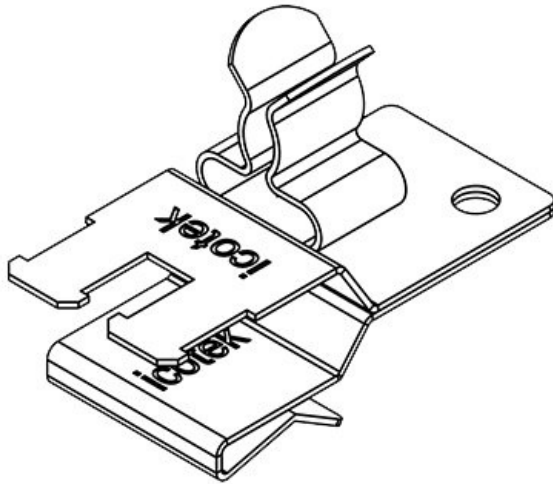

PFKZ2-A|SKL 20

Art.nr.	36781.20	Min.	3 mm
EAN	4251269303	schermdiam.	
	623	pos. 1	
Aantal	10	Max.	6 mm
Lengte	37 mm	schermdiam.	
Trektoelasting	1	pos. 1	
(volgens EN		Breedte	18 mm
62444)		Hoogte	22 mm
Aantal	1	Voor min.	1,5 mm
schermklemm		wanddikte	
en		Voor max.	2 mm
Voor aantal	1	wanddikte	
kabels