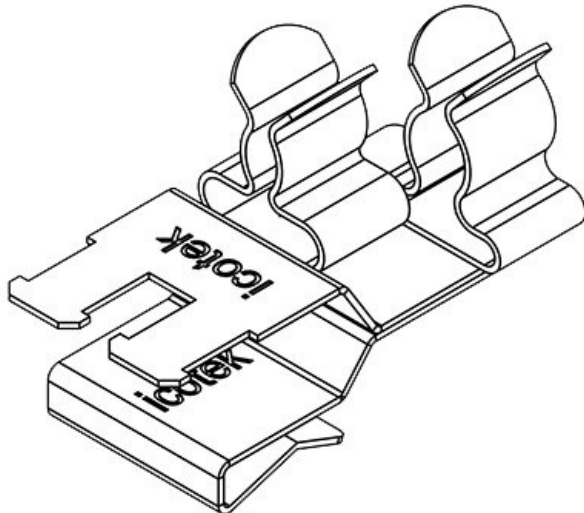

PFKZ2-B|SKL 23

Art.nr.	36785.23	Min.	3 mm
EAN	4251269304	schermdiam.	
	194	pos. 1	
Aantal	10	Max.	6 mm
Lengte	37 mm	schermdiam.	
Trektoelasting	1	pos. 1	
(volgens EN		Min.	6 mm
62444)		schermdiam.	
Aantal	2	pos. 2	
schermklemmen		Max.	8 mm
en		schermdiam.	
Voor aantal	2	pos. 2	
kabels		Breedte	20 mm
		Hoogte	23 mm
		Voor min.	2 mm
		wanddikte	
		Voor max.	3 mm
		wanddikte