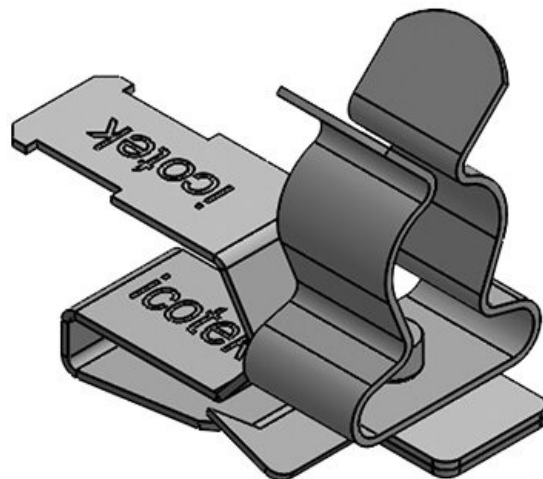

PFKZ-B|SKL 8-11

Art.nr.	36783.4	Voor aantal	1
EAN	4251269303	kabels	
	838	Min.	8 mm
Aantal	10	schermdiam.	
Aantal	1	Max.	11 mm
schermklemmen		schermdiam.	
Lengte	33 mm	Hoogte	28 mm
Breedte	12 mm	Voor min.	2 mm
Trektoestanding (volgens EN 62444)	1	wanddikte	
		Voor max.	3 mm
		wanddikte