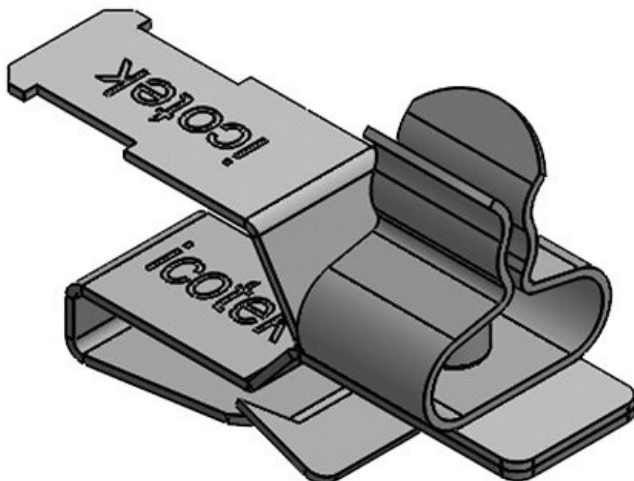

PFKZ-B|SKL 1.5-3

Art.nr.	36783.1	Voor aantal	1
EAN	4251269303	kabels	
	807	Min.	1,5 mm
Aantal	10	schermdiam.	
Aantal schermklemmen	1	Max.	3 mm
en		schermdiam.	
Lengte	33 mm	Hoogte	21 mm
Breedte	12 mm	Voor min.	2 mm
Trektoelasting (volgens EN 62444)	1	wanddikte	
		Voor max.	3 mm
		wanddikte