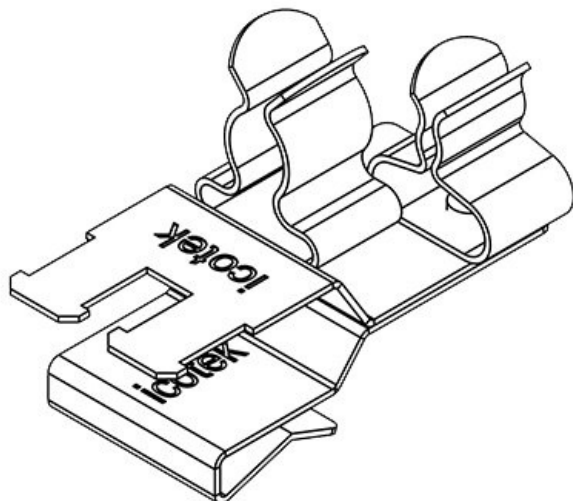

PFKZ2-B|SKL 31

Art.nr.	36785.31	Min.	6 mm
EAN	4251269304	schermdiam.	
	224	pos. 1	
Aantal	10	Max.	8 mm
Lengte	37 mm	schermdiam.	
Trektoelasting	1	pos. 1	
(volgens EN		Min.	1,5 mm
62444)		schermdiam.	
Aantal	2	pos. 2	
schermklemm		Max.	3 mm
en		schermdiam.	
Voor aantal	2	pos. 2	
kabels		Breedte	20 mm
		Hoogte	23 mm
		Voor min.	2 mm
		wanddikte	
		Voor max.	3 mm
		wanddikte