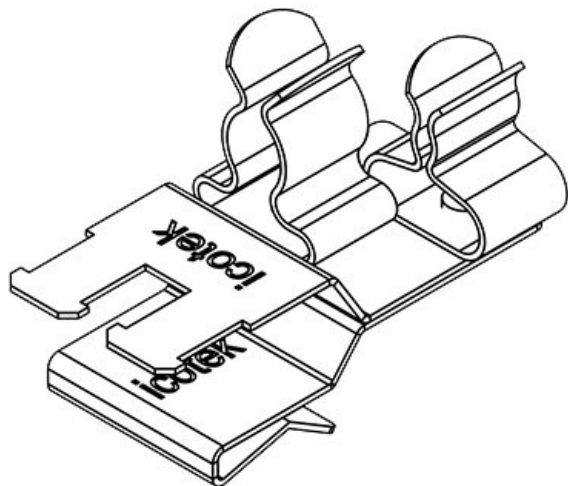

PFKZ2-A|SKL 31

Art.nr.	36781.31	Min.	6 mm
EAN	4251269303	schermdiam.	
	685	pos. 1	
Aantal	10	Max.	8 mm
Lengte	37 mm	schermdiam.	
Trektoelasting	1	pos. 1	
(volgens EN		Min.	1,5 mm
62444)		schermdiam.	
Aantal	2	pos. 2	
schermklemm		Max.	3 mm
en		schermdiam.	
Voor aantal	2	pos. 2	
kabels		Breedte	20 mm
		Hoogte	23,4 mm
		Voor min.	1,5 mm
		wanddikte	
		Voor max.	2 mm
		wanddikte