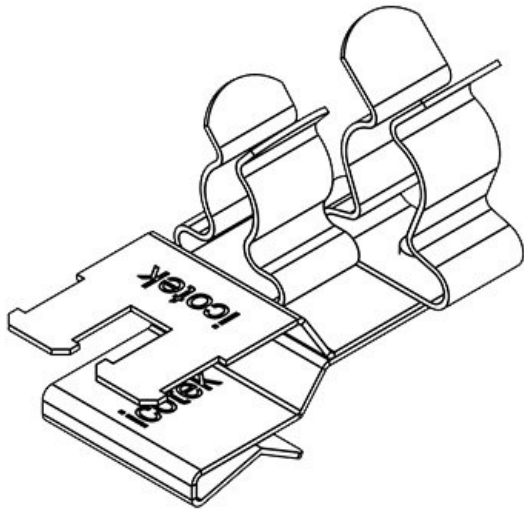

PFKZ2-A|SKL 34

Art.nr.	36781.34	Min.	6 mm
EAN	4251269303	schermdiam.	
	715	pos. 1	
Aantal	10	Max.	8 mm
Lengte	37 mm	schermdiam.	
Trektoelasting	1	pos. 1	
(volgens EN		Min.	8 mm
62444)		schermdiam.	
Aantal	2	pos. 2	
schermklemm		Max.	11 mm
en		schermdiam.	
Voor aantal	2	pos. 2	
kabels		Breedte	20 mm
		Hoogte	28,4 mm
		Voor min.	1,5 mm
		wanddikte	
		Voor max.	2 mm
		wanddikte