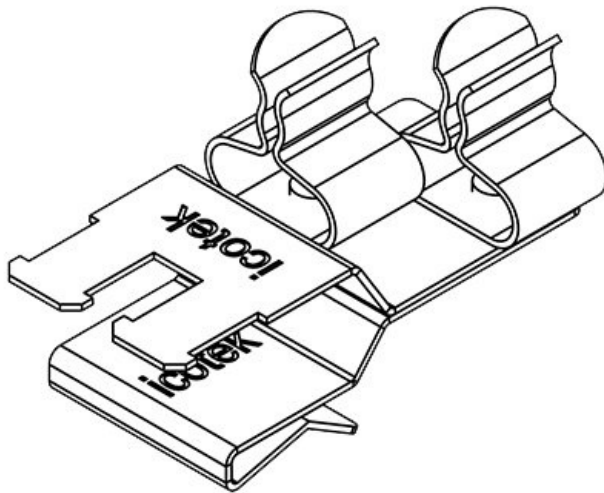

PFKZ2-A|SKL 11

Art.nr.	36781.11	Min.	1,5 mm
EAN	4251269303	schermdiam.	
	586	pos. 1	
Aantal	10	Max.	3 mm
Lengte	37 mm	schermdiam.	
Trektoelasting	1	pos. 1	
(volgens EN		Min.	1,5 mm
62444)		schermdiam.	
Aantal	2	pos. 2	
schermklemm		Max.	3 mm
en		schermdiam.	
Voor aantal	2	pos. 2	
kabels		Breedte	20 mm
		Hoogte	21,2 mm
		Voor min.	1,5 mm
		wanddikte	
		Voor max.	2 mm
		wanddikte