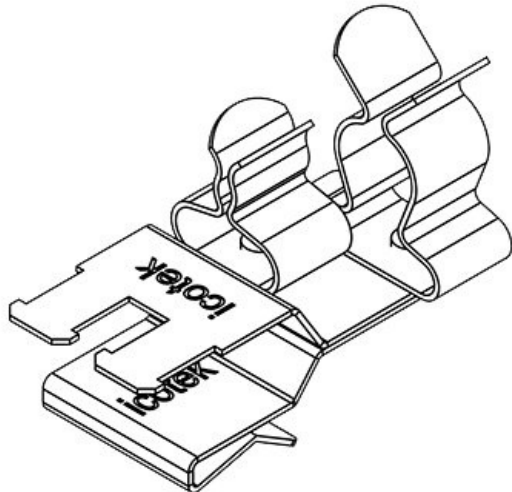

PFKZ2-A|SKL 14

Art.nr.	36781.14	Min.	1,5 mm
EAN	4251269303	schermdiam.	
	616	pos. 1	
Aantal	10	Max.	3 mm
Lengte	37 mm	schermdiam.	
Trektoelasting	1	pos. 1	
(volgens EN		Min.	8 mm
62444)		schermdiam.	
Aantal	2	pos. 2	
schermklemm		Max.	11 mm
en		schermdiam.	
Voor aantal	2	pos. 2	
kabels		Breedte	20 mm
		Hoogte	28,4 mm
		Voor min.	1,5 mm
		wanddikte	
		Voor max.	2 mm
		wanddikte