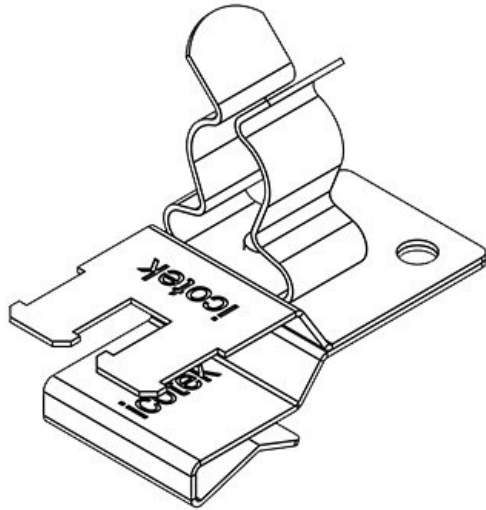

PFKZ2-B|SKL 40

Art.nr.	36785.40	Min.	8 mm
EAN	4251269304	schermdiam.	
	262	pos. 1	
Aantal	10	Max.	11 mm
Lengte	37 mm	schermdiam.	
Trektoelasting	1	pos. 1	
(volgens EN		Breedte	18 mm
62444)		Hoogte	28 mm
Aantal	1	Voor min.	2 mm
schermklemm		wanddikte	
en		Voor max.	3 mm
Voor aantal	1	wanddikte	
kabels