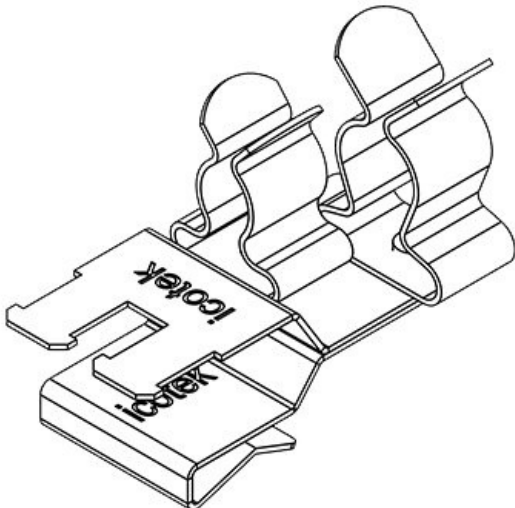

PFKZ2-B|SKL 34

Art.nr.	36785.34	Min.	6 mm
EAN	4251269304	schermdiam.	
	255	pos. 1	
Aantal	10	Max.	8 mm
Lengte	37 mm	schermdiam.	
Trektoelasting	1	pos. 1	
(volgens EN		Min.	8 mm
62444)		schermdiam.	
Aantal	2	pos. 2	
schermklemm		Max.	11 mm
en		schermdiam.	
Voor aantal	2	pos. 2	
kabels		Breedte	20 mm
		Hoogte	28 mm
		Voor min.	2 mm
		wanddikte	
		Voor max.	3 mm
		wanddikte