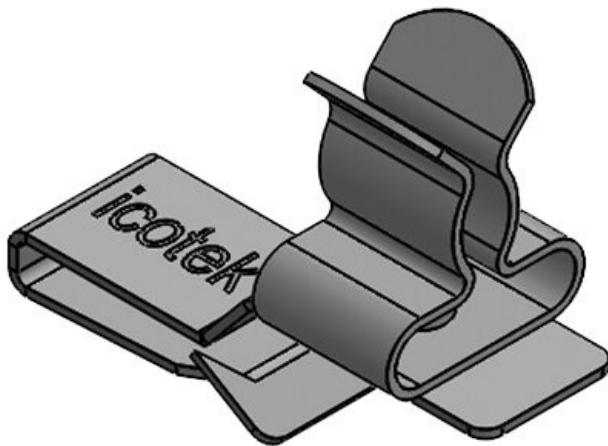

Art.nr.	36778.2	Lengte	28,5 mm
EAN	4251269303	Breedte	12 mm
	234	Hoogte	20,1 mm
Aantal	10	Voor min. wanddikte	1,5 mm
Aantal schermklemmen	1	Voor max. wanddikte	2 mm
Voor aantal kabels	1		
Min. schermdiam.	3 mm		
Max. schermdiam.	6 mm		

PFK-B|SKL 3-6