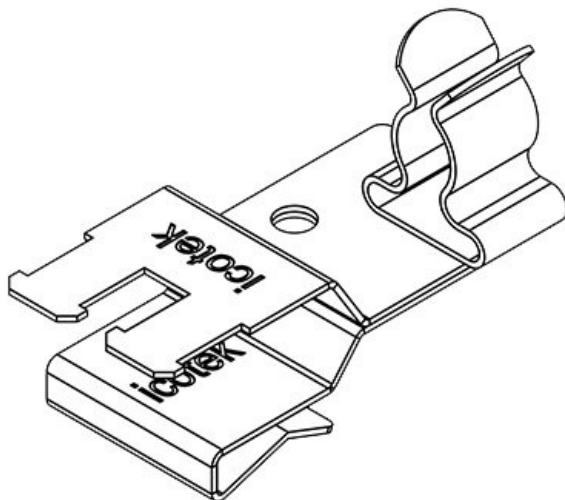

PFKZ2-B|SKL 03

Art.nr.	36785.03	Min.	6 mm
EAN	4251269304	schermdiam.	
	095	pos. 2	
Aantal	10	Max.	8 mm
Lengte	37 mm	schermdiam.	
Trektoelasting	1	pos. 2	
(volgens EN		Breedte	18 mm
62444)		Hoogte	23 mm
Aantal	1	Voor min.	2 mm
schermklemm		wanddikte	
en		Voor max.	3 mm
Voor aantal	1	wanddikte	
kabels