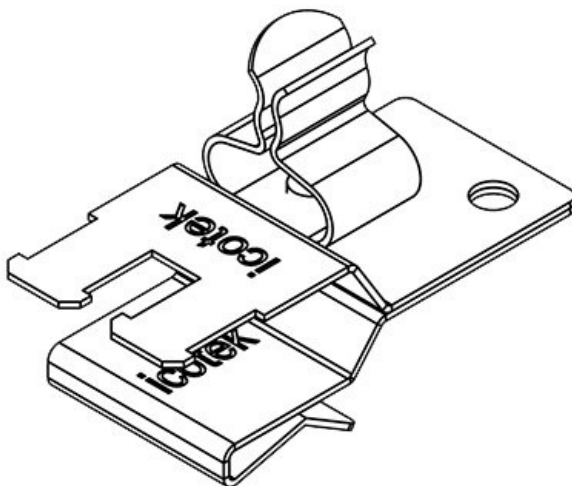

PFKZ2-A|SKL 10

Art.nr.	36781.10	Min.	1,5 mm
EAN	4251269303	schermdiam.	
	579	pos. 1	
Aantal	10	Max.	3 mm
Lengte	37 mm	schermdiam.	
Trektoelasting	1	pos. 1	
(volgens EN		Breedte	18 mm
62444)		Hoogte	21,2 mm
Aantal	1	Voor min.	1,5 mm
schermklemm		wanddikte	
en		Voor max.	2 mm
Voor aantal	1	wanddikte	
kabels