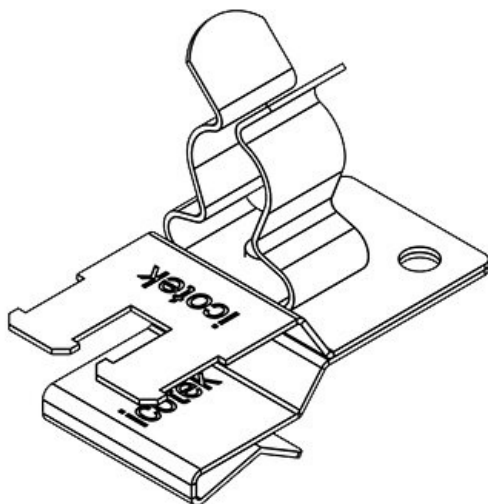

PFKZ2-A|SKL 40

Art.nr.	36781.40	Min.	8 mm
EAN	4251269303	schermdiam.	
	722	pos. 1	
Aantal	10	Max.	11 mm
Lengte	37 mm	schermdiam.	
Trektoelasting	1	pos. 1	
(volgens EN		Breedte	18 mm
62444)		Hoogte	28,4 mm
Aantal	1	Voor min.	1,5 mm
schermklemm		wanddikte	
en		Voor max.	2 mm
Voor aantal	1	wanddikte	
kabels