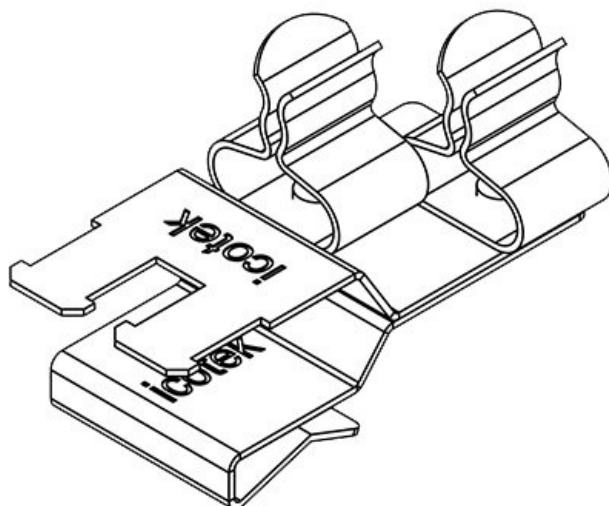

PFKZ2-B|SKL 11

Art.nr.	36785.11	Min.	1,5 mm
EAN	4251269304	schermdiam.	
	125	pos. 1	
Aantal	10	Max.	3 mm
Lengte	37 mm	schermdiam.	
Trektoelasting	1	pos. 1	
(volgens EN		Min.	1,5 mm
62444)		schermdiam.	
Aantal	2	pos. 2	
schermklemm		Max.	3 mm
en		schermdiam.	
Voor aantal	2	pos. 2	
kabels		Breedte	20 mm
		Hoogte	20,9 mm
		Voor min.	2 mm
		wanddikte	
		Voor max.	3 mm
		wanddikte