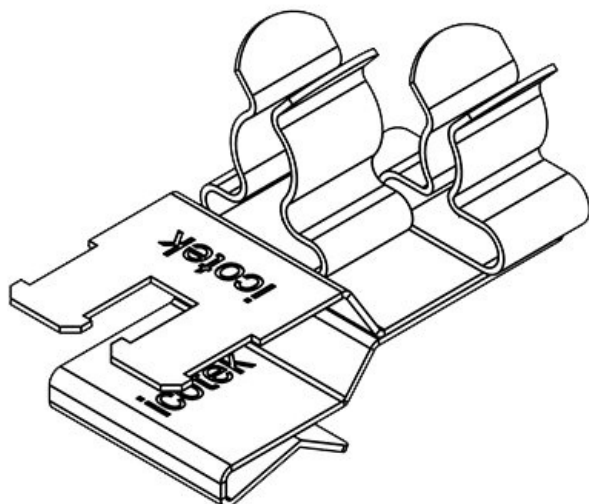

PFKZ2-A|SKL 32

Art.nr.	36781.32	Min.	6 mm
EAN	4251269303	schermdiam.	
	692	pos. 1	
Aantal	10	Max.	8 mm
Lengte	37 mm	schermdiam.	
Trektoelasting	1	pos. 1	
(volgens EN		Min.	3 mm
62444)		schermdiam.	
Aantal	2	pos. 2	
schermklemm		Max.	6 mm
en		schermdiam.	
Voor aantal	2	pos. 2	
kabels		Breedte	20 mm
		Hoogte	23,4 mm
		Voor min.	1,5 mm
		wanddikte	
		Voor max.	2 mm
		wanddikte