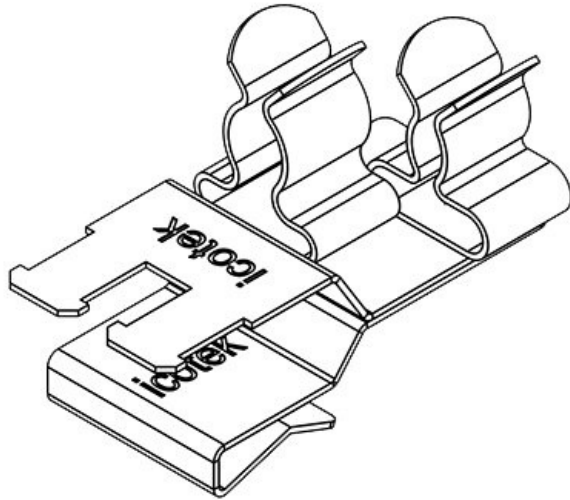

PFKZ2-B|SKL 32

Art.nr.	36785.32	Min.	6 mm
EAN	4251269304	schermdiam.	
	231	pos. 1	
Aantal	10	Max.	8 mm
Lengte	37 mm	schermdiam.	
Trektoelasting	1	pos. 1	
(volgens EN		Min.	3 mm
62444)		schermdiam.	
Aantal	2	pos. 2	
schermklemmen		Max.	6 mm
en		schermdiam.	
Voor aantal	2	pos. 2	
kabels		Breedte	20 mm
		Hoogte	23 mm
		Voor min.	2 mm
		wanddikte	
		Voor max.	3 mm
		wanddikte