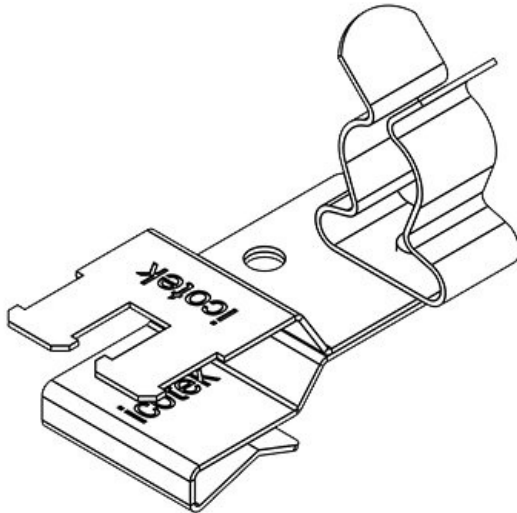

PFKZ2-B|SKL 04

Art.nr.	36785.04	Min.	8 mm
EAN	4251269304	schermdiam.	
	101	pos. 2	
Aantal	10	Max.	11 mm
Lengte	37 mm	schermdiam.	
Trektoelasting	1	pos. 2	
(volgens EN		Breedte	18 mm
62444)		Hoogte	28 mm
Aantal	1	Voor min.	2 mm
schermklemm		wanddikte	
en		Voor max.	3 mm
Voor aantal	1	wanddikte	
kabels