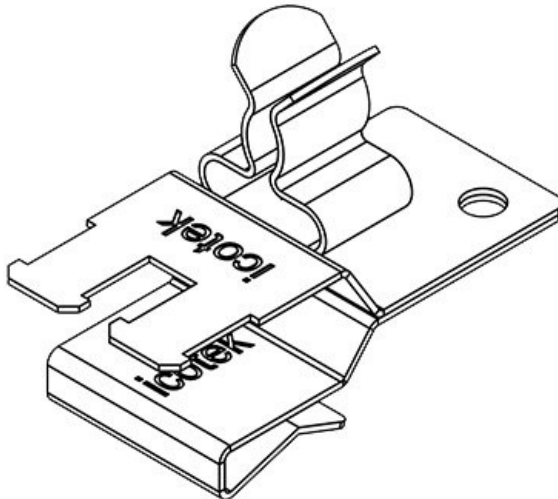

PFKZ2-B|SKL 20

Art.nr.	36785.20	Min.	3 mm
EAN	4251269304	schermdiam.	
	163	pos. 1	
Aantal	10	Max.	6 mm
Lengte	37 mm	schermdiam.	
Trektoelasting	1	pos. 1	
(volgens EN		Breedte	18 mm
62444)		Hoogte	21,6 mm
Aantal	1	Voor min.	2 mm
schermklemm		wanddikte	
en		Voor max.	3 mm
Voor aantal	1	wanddikte	
kabels