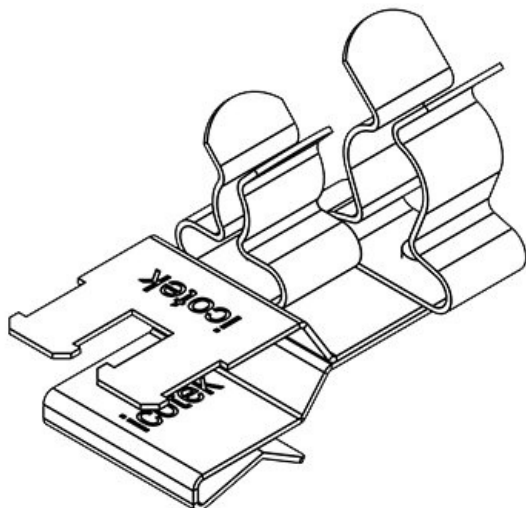

PFKZ2-A|SKL 24

Art.nr.	36781.24	Min.	3 mm
EAN	4251269303	schermdiam.	
	661	pos. 1	
Aantal	10	Max.	6 mm
Lengte	37 mm	schermdiam.	
Trektoelasting	1	pos. 1	
(volgens EN		Min.	8 mm
62444)		schermdiam.	
Aantal	2	pos. 2	
schermklemmen		Max.	11 mm
en		schermdiam.	
Voor aantal	2	pos. 2	
kabels		Breedte	20 mm
		Hoogte	28,4 mm
		Voor min.	1,5 mm
		wanddikte	
		Voor max.	2 mm
		wanddikte