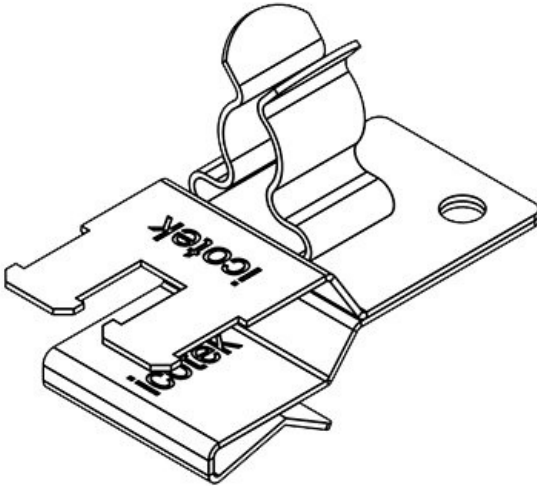

PFKZ2-A|SKL 30

Art.nr.	36781.30	Min.	6 mm
EAN	4251269303	schermdiam.	
	678	pos. 1	
Aantal	10	Max.	8 mm
Lengte	37 mm	schermdiam.	
Trektoelasting	1	pos. 1	
(volgens EN		Breedte	18 mm
62444)		Hoogte	23,4 mm
Aantal	1	Voor min.	1,5 mm
schermklemmen		wanddikte	
en		Voor max.	2 mm
Voor aantal	1	wanddikte	
kabels