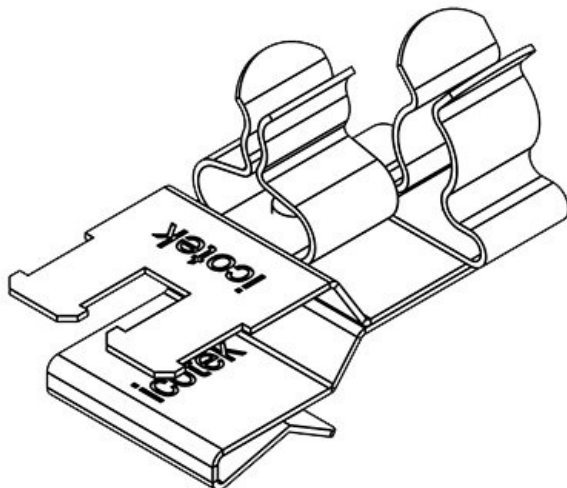

PFKZ2-A|SKL 13

Art.nr.	36781.13	Min.	1,5 mm
EAN	4251269303	schermdiam.	
	609	pos. 1	
Aantal	10	Max.	3 mm
Lengte	37 mm	schermdiam.	
Trektoelasting	1	pos. 1	
(volgens EN		Min.	6 mm
62444)		schermdiam.	
Aantal	2	pos. 2	
schermklemmen		Max.	8 mm
Voor aantal	2	schermdiam.	
kabels		pos. 2	
		Breedte	20 mm
		Hoogte	23,4 mm
		Voor min.	1,5 mm
		wanddikte	
		Voor max.	2 mm
		wanddikte