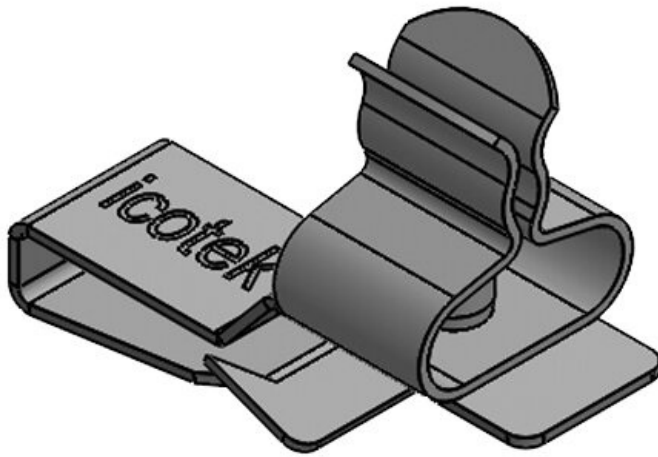

PFK-B|SKL 1.5-3

Art.nr.	36782.1	Lengte	28,5 mm
EAN	4251269303	Breedte	12 mm
	760	Hoogte	20,4 mm
Aantal	10	Voor min. wanddikte	2 mm
Aantal schermklemmen	1	Voor max. wanddikte	3 mm
Voor aantal kabels	1		
Min. schermdiam.	1,5 mm		
Max. schermdiam.	3 mm		

PFK-A|SKL 3-6