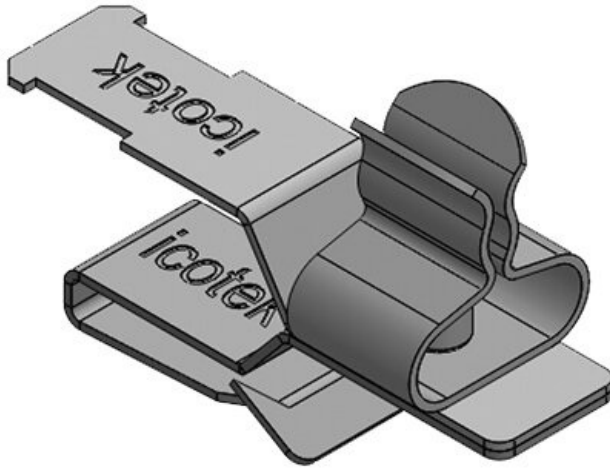

PFKZ-A-M|MSKL 8-18

Art.nr.	37642
EAN	4251269316753
Aantal	10
Aantal schermklemmen	1
Lengte	38 mm
Trektoelasting (volgens EN 62444)	1
Voor aantal kabels	1

Min. schermdiam.	8 mm
Max. schermdiam.	18 mm
Breedte	20 mm
Hoogte	35 mm
Voor min. wanddikte	1,5 mm
Voor max. wanddikte	2 mm

PFKZ-B-M|MSKL 8-18

Art.nr.	37652
EAN	4251269316777
Aantal	10
Aantal schermklemmen	1
Lengte	38 mm
Trektoelasting (volgens EN 62444)	1
Voor aantal kabels	1

Min. schermdiam.	8 mm
Max. schermdiam.	18 mm
Breedte	20 mm
Hoogte	35 mm
Voor min. wanddikte	2 mm
Voor max. wanddikte	3 mm

PFKZ-A|SKL 1.5-3

Art.nr.	36779.1	Voor aantal	1
EAN	4251269303	kabels	
	265	Min.	1,5 mm
Aantal	10	schermdiam.	
Aantal schermklemmen	1	Max.	3 mm
en		schermdiam.	
Lengte	33 mm	Hoogte	21 mm
Breedte	12 mm	Voor min.	1,5 mm
Trektoelasting (volgens EN 62444)	1	wanddikte	
		Voor max.	2 mm
		wanddikte