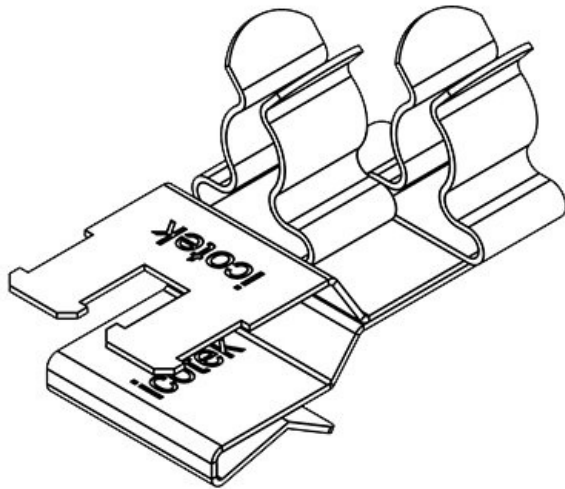

PFKZ2-A|SKL 33

Art.nr.	36781.33	Min.	6 mm
EAN	4251269303	schermdiam.	
	708	pos. 1	
Aantal	10	Max.	8 mm
Lengte	37 mm	schermdiam.	
Trektoelasting	1	pos. 1	
(volgens EN		Min.	6 mm
62444)		schermdiam.	
Aantal	2	pos. 2	
schermklemmen		Max.	8 mm
en		schermdiam.	
Voor aantal	2	pos. 2	
kabels		Breedte	20 mm
		Hoogte	23,4 mm
		Voor min.	1,5 mm
		wanddikte	
		Voor max.	2 mm
		wanddikte