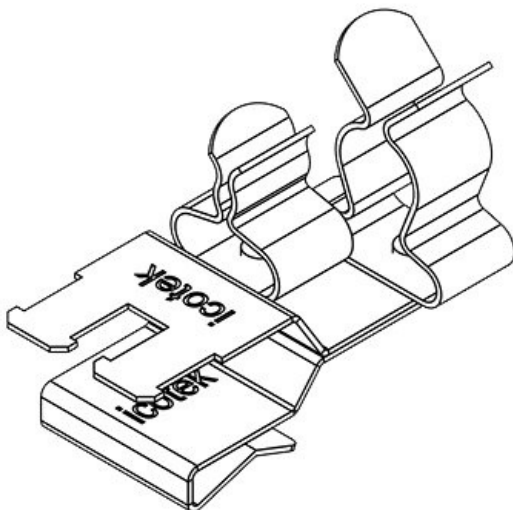

PFKZ2-B|SKL 14

Art.nr.	36785.14	Min.	1,5 mm
EAN	4251269304	schermdiam.	
	156	pos. 1	
Aantal	10	Max.	3 mm
Lengte	37 mm	schermdiam.	
Trektoelasting	1	pos. 1	
(volgens EN		Min.	8 mm
62444)		schermdiam.	
Aantal	2	pos. 2	
schermklemm		Max.	11 mm
en		schermdiam.	
Voor aantal	2	pos. 2	
kabels		Breedte	20 mm
		Hoogte	28 mm
		Voor min.	2 mm
		wanddikte	
		Voor max.	3 mm
		wanddikte