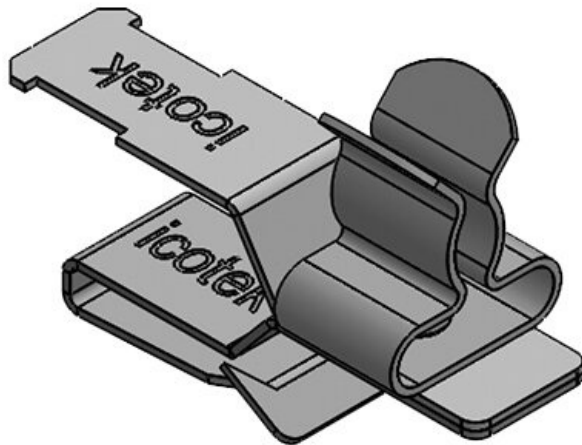

PFKZ-A|SKL 3-6

Art.nr.	36779.2	Voor aantal	1
EAN	4251269303	kabels	
	272	Min.	3 mm
Aantal	10	schermdiam.	
Aantal	1	Max.	6 mm
schermklemmen		schermdiam.	
Lengte	33 mm	Hoogte	20,5 mm
Breedte	12 mm	Voor min.	1,5 mm
Trektoestanding	1	wanddikte	
(volgens EN 62444)		Voor max.	2 mm
		wanddikte