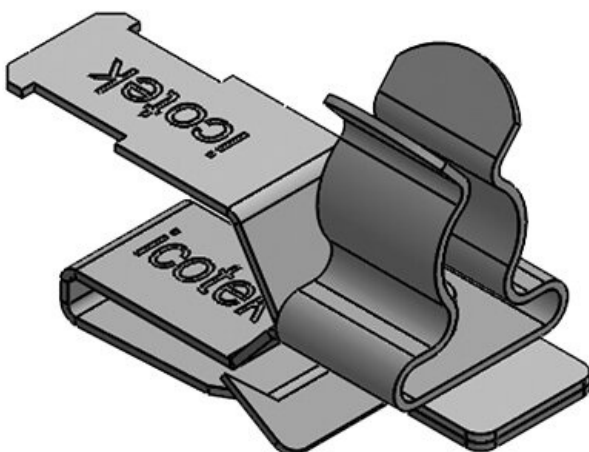

PFKZ-A|SKL 6-8

Art.nr.	36779.3	Voor aantal	1
EAN	4251269303	kabels	
	289	Min.	6 mm
Aantal	10	schermdiam.	
Aantal	1	Max.	8 mm
schermklemmen		schermdiam.	
Lengte	33 mm	Hoogte	22 mm
Breedte	12 mm	Voor min.	1,5 mm
Trektoestanding	1	wanddikte	
(volgens EN 62444)		Voor max.	2 mm
		wanddikte