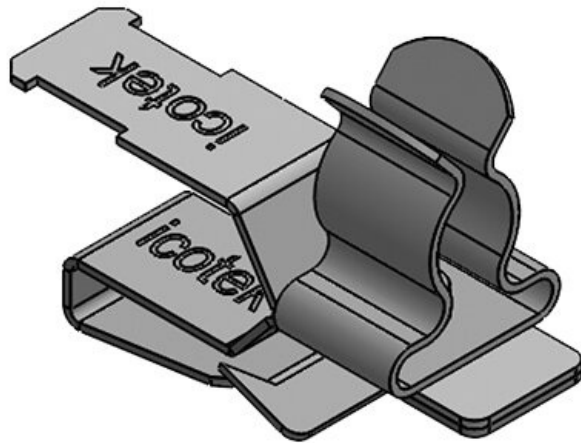

PFKZ-B|SKL 6-8

Art.nr.	36783.3	Voor aantal	1
EAN	4251269303	kabels	
	821	Min.	6 mm
Aantal	10	schermdiam.	
Aantal	1	Max.	8 mm
schermklemmen		schermdiam.	
Lengte	33 mm	Hoogte	23 mm
Breedte	12 mm	Voor min.	2 mm
Trektoestanding (volgens EN 62444)	1	wanddikte	
		Voor max.	3 mm
		wanddikte