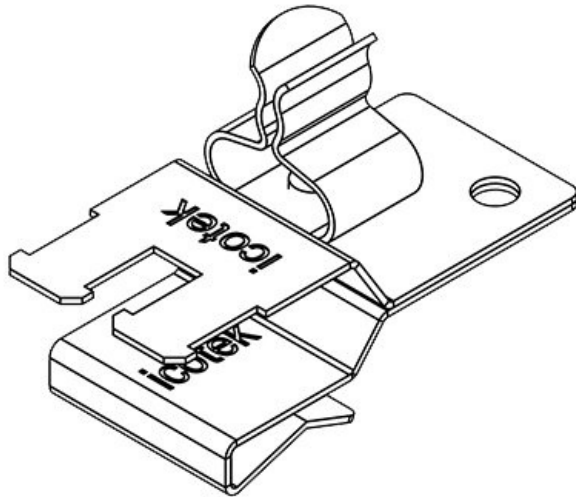

PFKZ2-B|SKL 10

Art.nr.	36785.10	Min.	1,5 mm
EAN	4251269304	schermdiam.	
	118	pos. 1	
Aantal	10	Max.	3 mm
Lengte	37 mm	schermdiam.	
Trektoelasting	1	pos. 1	
(volgens EN		Breedte	18 mm
62444)		Hoogte	20,9 mm
Aantal	1	Voor min.	2 mm
schermklemm		wanddikte	
en		Voor max.	3 mm
Voor aantal	1	wanddikte	
kabels