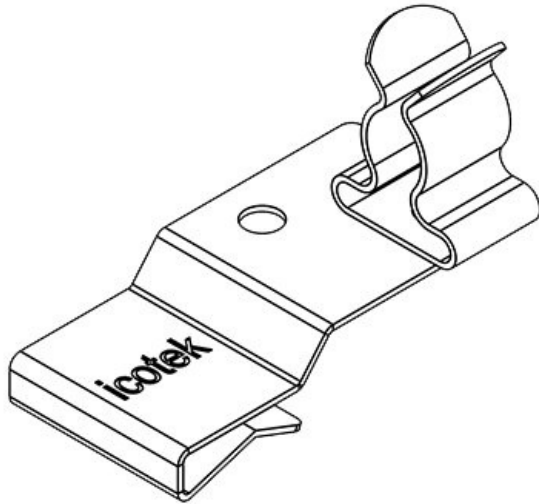

PFK2-B|SKL 03

Art.nr.	36784.03	Lengte	32,5 mm
EAN	4251269303	Breedte	18 mm
	869	Hoogte	22,5 mm
Aantal	10	Voor min.	2 mm
Aantal schermklemmen	1	Voor max.	3 mm
Voor aantal kabels	1	wanddikte	
Min. schermdiam. pos. 2	6 mm		
Max. schermdiam. pos. 2	8 mm