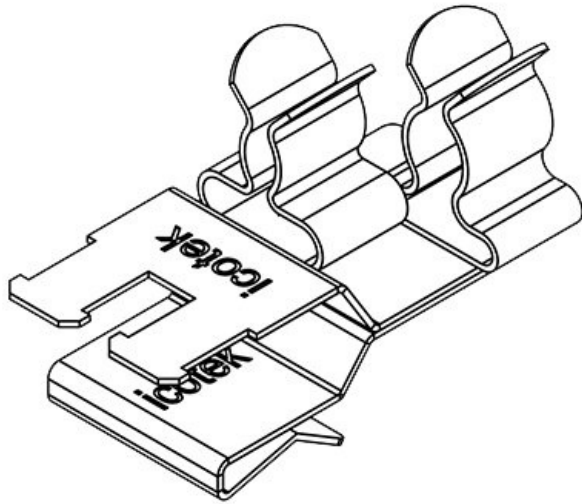

PFKZ2-A|SKL 23

Art.nr.	36781.23	Min.	3 mm
EAN	4251269303	schermdiam.	
	654	pos. 1	
Aantal	10	Max.	6 mm
Lengte	37 mm	schermdiam.	
Trektoelasting	1	pos. 1	
(volgens EN		Min.	6 mm
62444)		schermdiam.	
Aantal	2	pos. 2	
schermklemmen		Max.	8 mm
en		schermdiam.	
Voor aantal	2	pos. 2	
kabels		Breedte	20 mm
		Hoogte	23,4 mm
		Voor min.	1,5 mm
		wanddikte	
		Voor max.	2 mm
		wanddikte