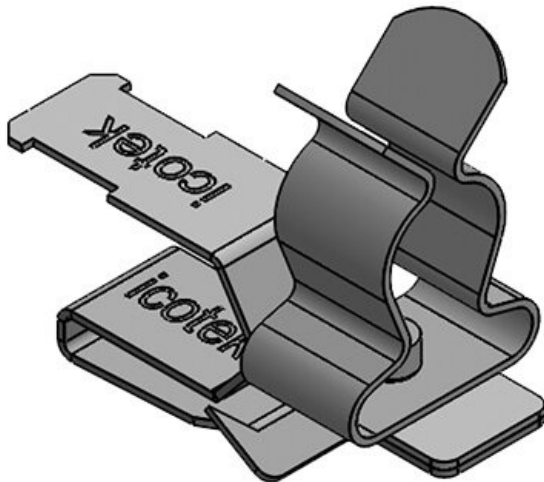

PFKZ-A|SKL 8-11

Art.nr.	36779.4	Voor aantal	1
EAN	4251269303	kabels	
	296	Min.	8 mm
Aantal	10	schermdiam.	
Aantal	1	Max.	11 mm
schermklemmen		schermdiam.	
Lengte	33 mm	Hoogte	27 mm
Breedte	12 mm	Voor min.	1,5 mm
Trektoestanding (volgens EN 62444)	1	wanddikte	
		Voor max.	2 mm
		wanddikte