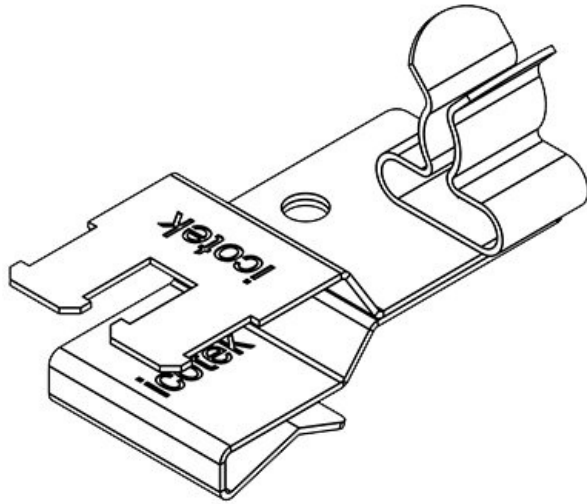

PFKZ2-B|SKL 02

Art.nr.	36785.02	Min.	3 mm
EAN	4251269304	schermdiam.	
	088	pos. 2	
Aantal	10	Max.	6 mm
Lengte	37 mm	schermdiam.	
Trektoelasting	1	pos. 2	
(volgens EN		Breedte	18 mm
62444)		Hoogte	21,6 mm
Aantal	1	Voor min.	2 mm
schermklemm		wanddikte	
en		Voor max.	3 mm
Voor aantal	1	wanddikte	
kabels