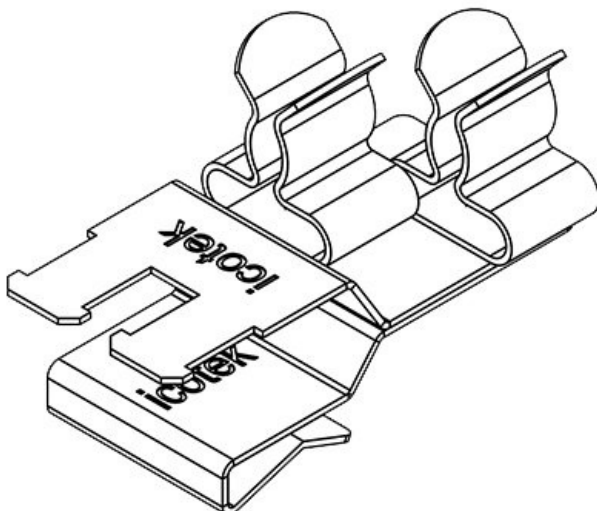

PFKZ2-B|SKL 22

Art.nr.	36785.22	Min.	3 mm
EAN	4251269304	schermdiam.	
	187	pos. 1	
Aantal	10	Max.	6 mm
Lengte	37 mm	schermdiam.	
Trektoelasting	1	pos. 1	
(volgens EN		Min.	3 mm
62444)		schermdiam.	
Aantal	2	pos. 2	
schermklemmen		Max.	6 mm
en		schermdiam.	
Voor aantal	2	pos. 2	
kabels		Breedte	20 mm
		Hoogte	21,6 mm
		Voor min.	2 mm
		wanddikte	
		Voor max.	3 mm
		wanddikte