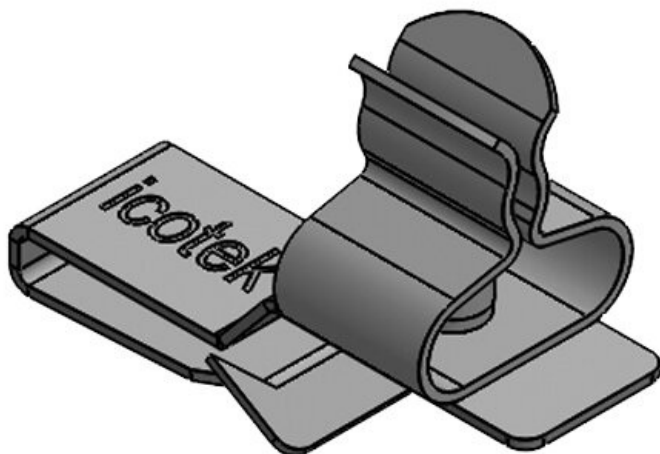

Producttypes en maten

PFK-A|SKL 1.5-3

Art.nr.	36778.1	Lengte	28,5 mm
EAN	4251269303	Breedte	12 mm
	227	Hoogte	19,4 mm
Aantal	10	Voor min.	1,5 mm
Aantal	1	wanddikte	
schermklemmen		Voor max.	2 mm
en		wanddikte	
Voor aantal	1		
kabels			
Min.	1,5 mm		
schermdiam.			
Max.	3 mm		
schermdiam.